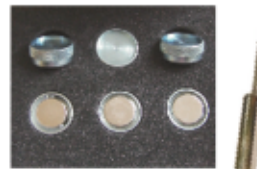

■ Ersatzteile / Zubehör

Für alle Heun-Maschinen, sowie für viele Fremdfabrikate:

Pumpen

Keramikplatten

Spülverteiler

Platinen

Zahnräder

Magnete